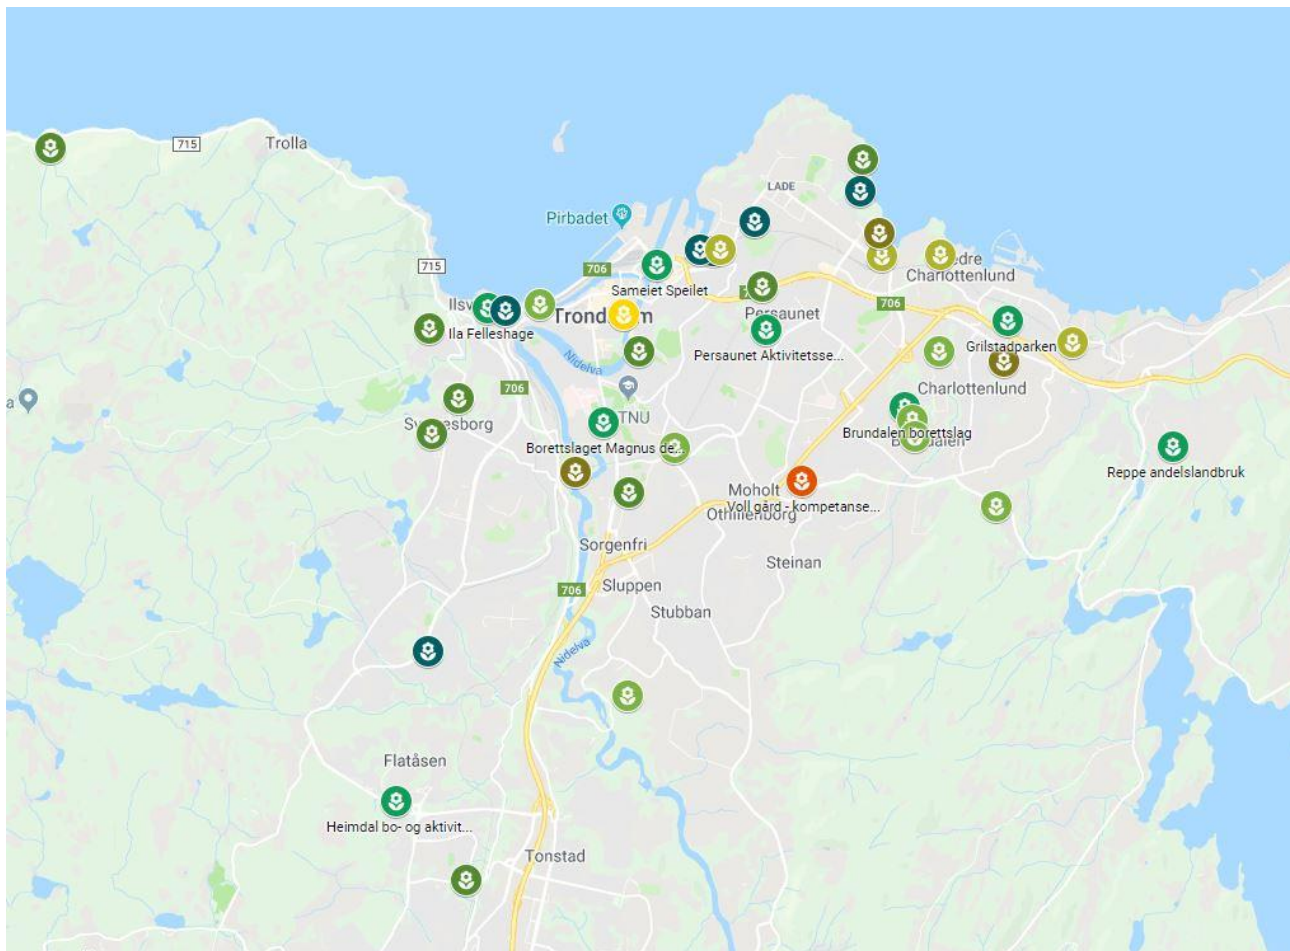

TRONDHEIM KOMMUNE

Urban dyrking i Trondheim kommune

Å dyrke nærmiljøet

Politisk forankring

Urban dyrking er mer enn parselhager

Det viktigste er å bygge på innbyggerinitiativet

Nytt kart

Kompetanse

Voll gård – kompetansesenter for urban dyrking

Leangen parsellhage

Havnehagen

Slangåker Svartlamon

Lilleby hagelag

Skoler og barnehager

Bo- og aktivitetstilbud

Tordenkjold senter, Kystad gård

Ila fellestage - før

Ila fellestage - etter

Fagerheimskogen velforening

Offentlige frukt- og bærhager

Frøbiblioteket

Dype røtter

Grønnsakskasser, gårdsbutikk og kafe

<https://www.trondheim.kommune.no/aktuelt/utvalgt/andre-omrader/miljo/urban-dyrking/>